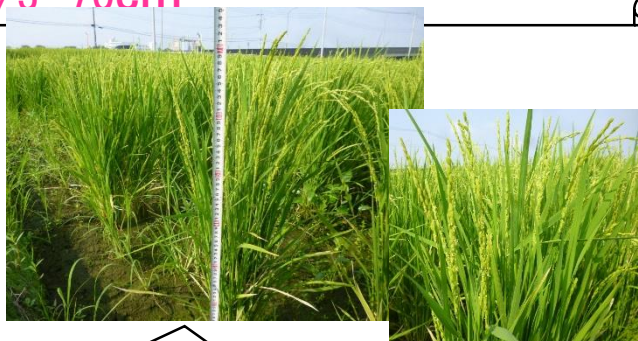

「見て」、「さわって」、「感じる」
体験の場「えこらぼ」へ

Let's田植え!!
活動報告vol.2

7/15 55cm

稲の発育状況 Vol.2

平成30年5月27日に行われた
「Let's田植え!!」の稲の発育状況
です。
稲の花が咲きました!!

7/22 60cm

7/29 75cm

8/5 70cm

8/1 稲の花が咲きました

稲の花は白なんだな～。