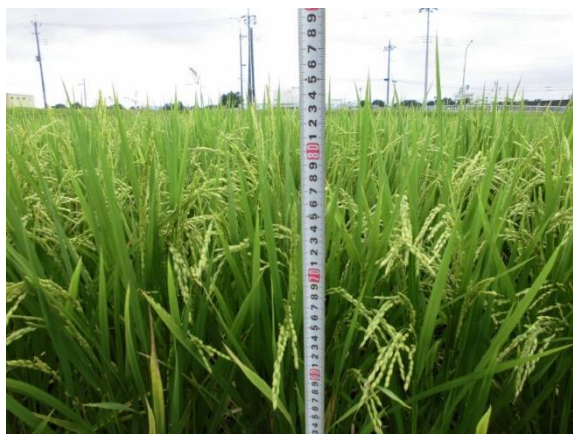

「見て」、「さわって」、「感じる」  
体験の場「えこらぼ」へ

稲の成長日記  
No. 2

環境学習講座Let's 田植え！で、  
植えた稲の花が咲き始めました♪  
収穫が楽しみです！

**73日目**

白く見えるのが**稲の花**！

8/2(木) 80cm

**82日目**

**95日目**

稲穂が  
たれてきました！

8/11(日) 85cm

8/24(土) 85cm