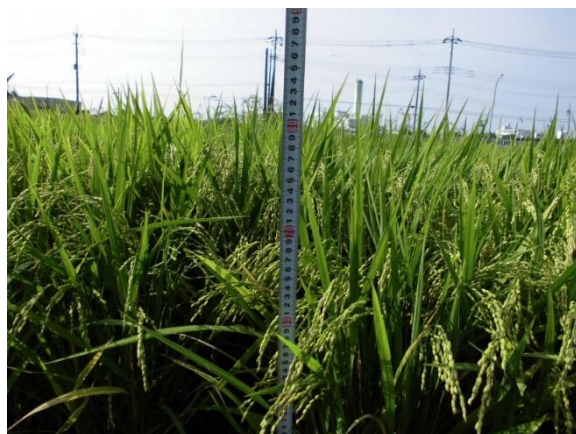

「見て」、「さわって」、「感じる」  
体験の場「えこらぼ」へ

稲の成長日記  
No. 2

環境学習講座Let's 田植え！で、  
植えた稲の花が咲き始めました♪  
収穫が楽しみです！

**73日目**

白く見えるのが**稲の花**！

8/2(木) 80cm

**82日目**

**95日目**

稲穂が  
たれてきました！

8/11(日) 85cm

8/24(土) 85cm